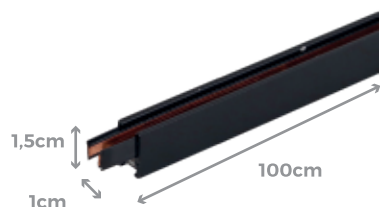

ACESSÓRIOS MINI MAG

TRILHO MINI MAG SOBREPOR OU EMBUTIR

PRETO - IP20
CÓD.: 3329
1 METRO