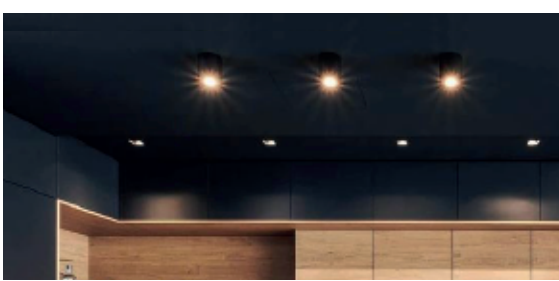

BIVOLT - IP20

MEDIDAS: (L)16,2 (A)5,5 (P)3,6 cm

NICHO: 15,5 x 4,5cm

10W - 1000 Lúmens

BRANCO E PRETO

ÂNGULO 24°

2700K CÓD.: 7170

4000K CÓD.: 7171