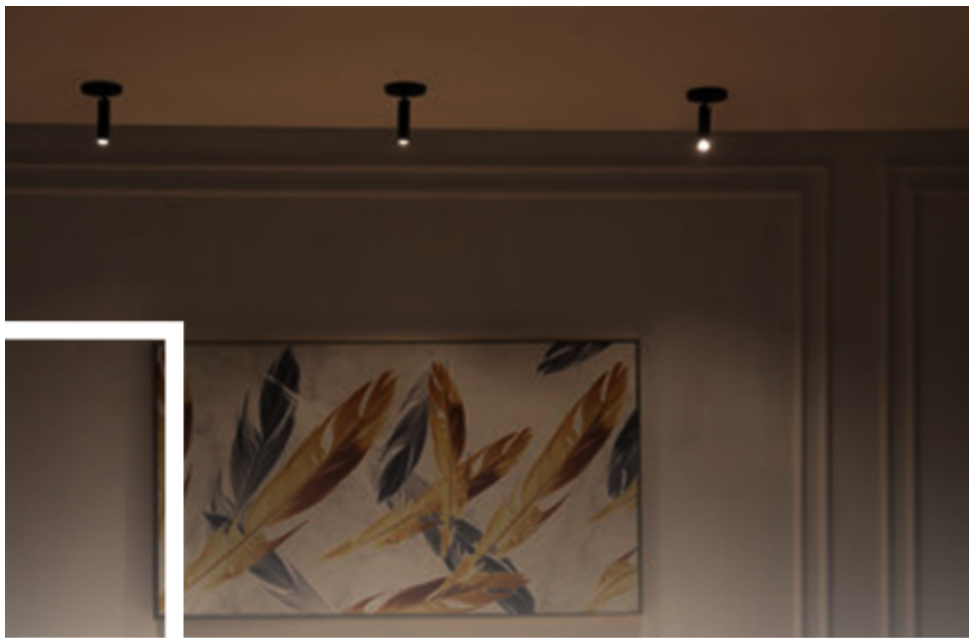

LINHA SPOT LEYA

L A N Ç A M E N T O

SPOTS LEYA

COMPOSIÇÃO: PLÁSTICO E FERRO.
FOCO DE LUZ DIRECIONÁVEL

SPOT LEYA EMBUTIR

BIVOLT - ÂNGULO 38° - IP20
NICO: Ø5cm

2W - 150 Lúmens
3000K

BRANCO CÓD.: 7114
PRETO CÓD.: 7115