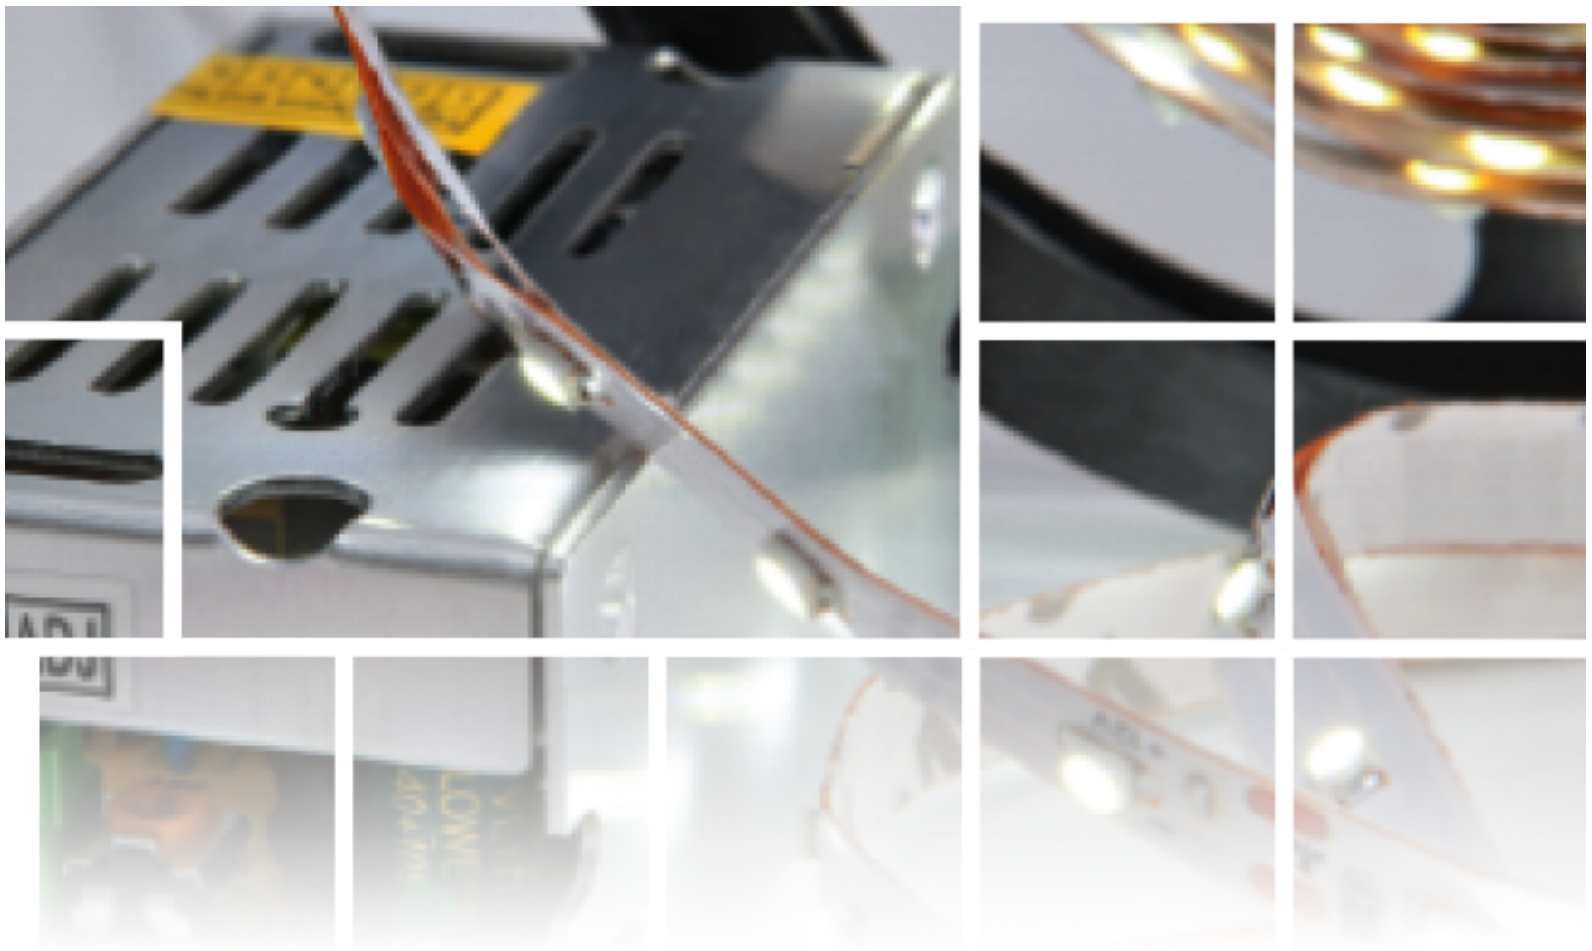

RGB ENDEREÇÁVEL

Funções pré-programadas.
Luzes que acompanham o ritmo das músicas.
Escolha entre milhares de cores e movimentos.
Altere entre diversas velocidades e direções da luz.
Controle o tempo e intensidade de funcionamento.