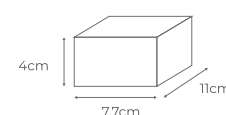

DRIVER 5A

SAÍDA DE POTÊNCIA MÁXIMA ATÉ 60W
ENTRADA BIVOLT - SAÍDA 12V
CÓD.: 9641