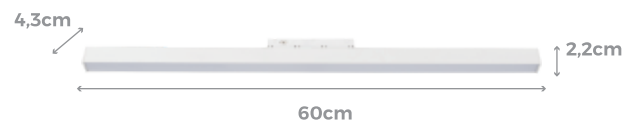

LINEAR MAG

IP20 - ÂNGULO 120°

24W

1680 Lúmens

BRANCO

2700K CÓD.: 3034

4000K CÓD.: 3041