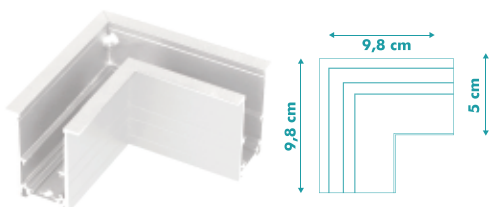

CONECTOR EM L MAG COM ABA

BRANCO - IP20
CÓD.: 3053