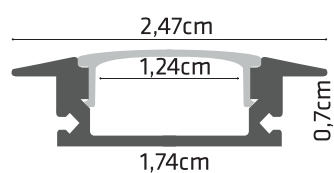

PERFIL SLIM EMBUTIR PRATA

1 METRO CÓD.: 9142
2 METROS CÓD.: 9143
3 METROS CÓD.: 1211

BRANCO

1 METRO CÓD.: 9342
2 METROS CÓD.: 9343
3 METROS CÓD.: 1213

PRETO

1 METRO CÓD.: 1214
2 METROS CÓD.: 1210
3 METROS CÓD.: 1212

KIT TAMPAS PARA PERFIL CONTÉM: 4 TAMPAS PRATA

CÓD.: 1206

BRANCO

CÓD.: 1208

PRETO

CÓD.: 1207

KIT FIXAÇÃO CONTÉM:

4 PRESILHAS
4 PARAFUSOS
CÓD.: 1209