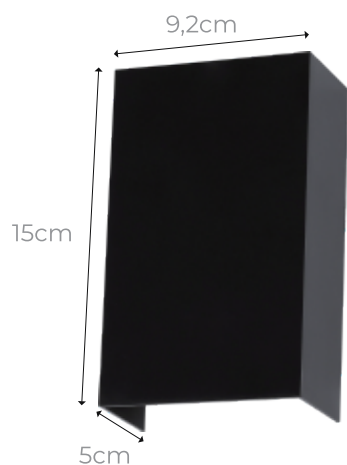

ASSISTA NOSSOS VÍDEOS
E TIRE AS SUAS DÚVIDAS.

FACHO DUPLO AJUSTÁVEL
10W - 620 Lúmens
IP65

PRETO
3000K CÓD.: 3122
BRANCO
3000K CÓD.: 3123
COMPOSIÇÃO: PP.

AJUSTE PARA ESCOLHER
O FACHO IDEAL

*FACHO DUPLO COM DIFERENTES EFEITOS DE LUZ.
PROPORCIONA VERSATILIDADE E CRIATIVIDADE PARA OS SEUS AMBIENTES.
FÁCIL INSTALAÇÃO.*