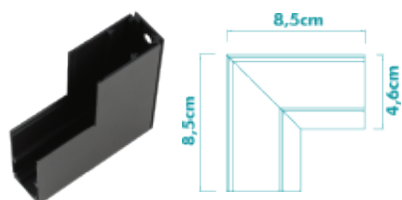

CONECTOR EM L PAREDE / TETO SOBREPOR COM ABA

PRETO - IP20

CÓD.: 1966