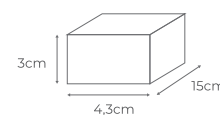

ADAPTADOR PARA FITA 3A

SAÍDA DE POTÊNCIA MÁXIMA ATÉ 36W
ENTRADA BIVOLT - SAÍDA 12V
CÓD.: 9364