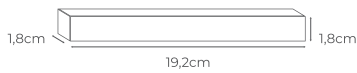

DRIVERS

DRIVERS SLIM 12V | ENTRADA BIVOLT SAÍDA 12V

DRIVER SLIM 2A

SAÍDA DE POTÊNCIA MÁXIMA ATÉ 24W
CÓD.: 1170