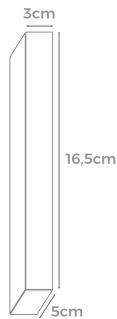

MEDIDAS: (L)16,5 (A)5 (P)3cm - IP20

60W

ENTRADA BIVOLT SAÍDA 12V

CÓD.: 1185

**TRANSFORME QUALQUER
FITA 12V EM SMART PELO APP!**

ASSISTA AO VÍDEO EXPLICATIVO

● RGB - MILHÕES DE CORES CCT - TONS DE BRANCO (3000K A 6000K)