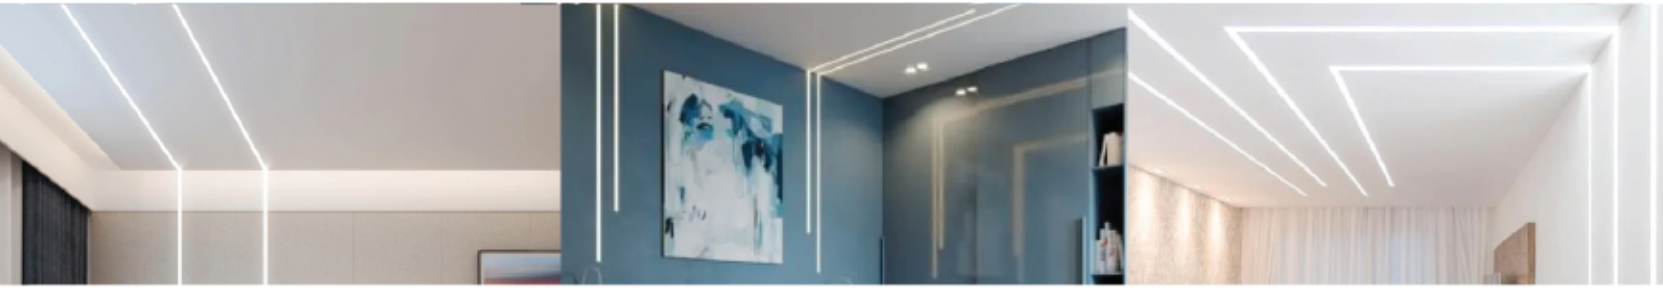

PERFIS BABY 8MM EMBUTIR

PERFIL BABY 8MM EMBUTIR

PRATA

1 METRO CÓD.: 1260
2 METROS CÓD.: 1261
3 METROS CÓD.: 1268

BRANCO

1 METRO CÓD.: 1264
2 METROS CÓD.: 1265
3 METROS CÓD.: 1270

PRETO

1 METRO CÓD.: 1272
2 METROS CÓD.: 1273
3 METROS CÓD.: 1274

KIT TAMPAS PARA PERFIL BABY 8MM EMBUTIR CONTÉM: 4 TAMPAS

PRATA

CÓD.: 1291

BRANCO

CÓD.: 1292

PRETO

CÓD.: 1293

KIT FIXAÇÃO PARA PERFIL BABY 8MM EMBUTIR CONTÉM: 4 CLIPS E 4 PARAFUSOS

CÓD.: 1294

IDEAL PARA
COB 12V - 9W
CORTE LIVRE 2835
12V - 12W

PERFIS BABY 8MM SOBREPOR

PERFIL BABY 8MM SOBREPOR

PRATA

1 METRO CÓD.: 1262
2 METROS CÓD.: 1263
3 METROS CÓD.: 1269

BRANCO

1 METRO CÓD.: 1266
2 METROS CÓD.: 1267
3 METROS CÓD.: 1271

PRETO

1 METRO CÓD.: 1275
2 METROS CÓD.: 1276
3 METROS CÓD.: 1277

KIT TAMPAS PARA PERFIL BABY 8MM SOBREPOR CONTÉM: 4 TAMPAS

PRATA

CÓD.: 1295

BRANCO

CÓD.: 1296

PRETO

CÓD.: 1297

KIT FIXAÇÃO PARA PERFIL BABY 8MM SOBREPOR CONTÉM: 4 CLIPS E 4 PARAFUSOS

CÓD.: 1298

IDEAL PARA
COB 12V - 9W
CORTE LIVRE 2835
12V - 12W

DIFUSOR PARA PERFIS BABY IP20

10 PEÇAS

BRANCO

1 METRO CÓD.: 1978
2 METROS CÓD.: 1979
3 METROS CÓD.: 1980

PRETO

1 METRO CÓD.: 1483
2 METROS CÓD.: 1484
3 METROS CÓD.: 1485