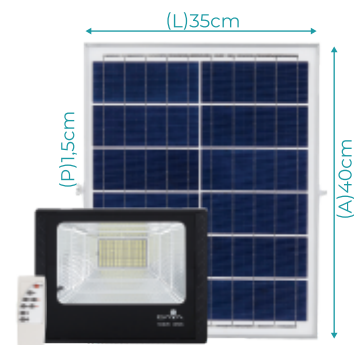

REFLETOR SOLAR LED

IP65
MEDIDAS: (L)32 (A)26 (P)8,5cm
100W
7000 Lúmens

6500K CÓD.: 9780