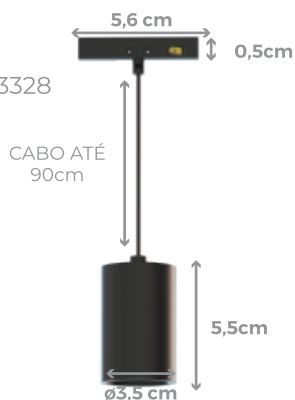

MINI MAG PENDENTE

IP20 - ÂNGULO 24°

5W

450 Lúmens

PRETO

2700K CÓD.: 3328