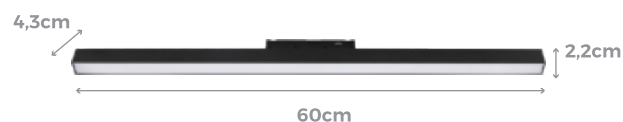

IP20 - ÂNGULO 120°

12W

840 Lúmens

PRETO

2700K CÓD.: 1952

4000K CÓD.: 3012

LINEAR MAG

IP20 - ÂNGULO 120°