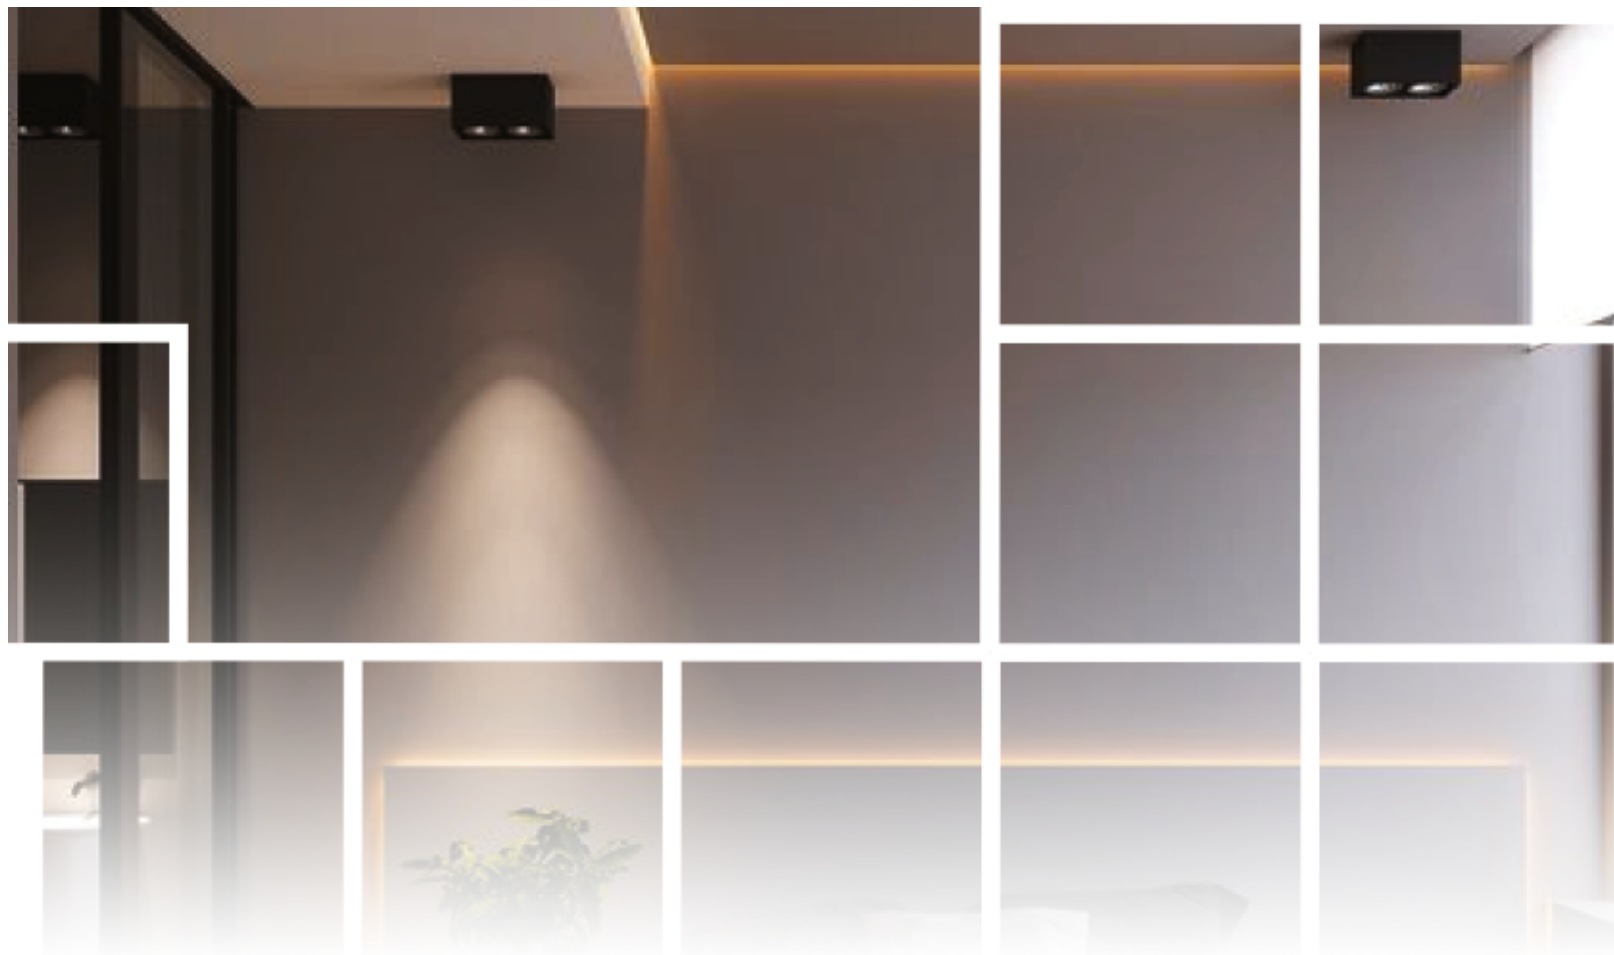

PRESILHAS PARA TRILHO MAG EMBUTIR COM ABA

IP20
 CÓD.: 3055

LINHA FOCCO

ASSISTA AOS NOSSOS
VÍDEOS E TIRE SUAS DÚVIDAS.

PEQUENAS E VERSÁTEIS

Iluminação minimalista é a bola da vez. A linha Focco proporciona leveza e delicadeza. Com opção individual ou tripla, o foco de luz direcionado e antiofuscante é ideal para quem deseja compor projetos de alto nível, aliando estética e técnica.