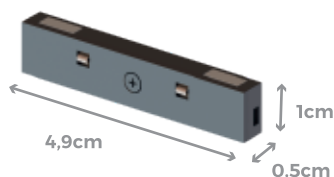

CONECTOR RETO PARA TRILHO MINI MAG

PRETO - IP20
CÓD.: 3332