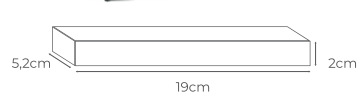

DRIVER 10A

SAÍDA DE POTÊNCIA MÁXIMA ATÉ 120W
CÓD.: 1177