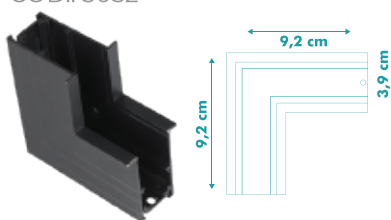

CONECTOR EM L TETO PAREDE COM ABA

PRETO - IP20

CÓD.: 3052