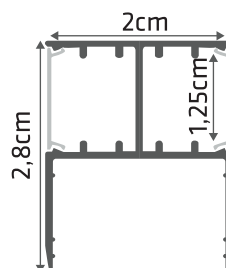

DESENHO TÉCNICO

IDEAL PARA TODAS AS FITAS LED 12V E 24V.