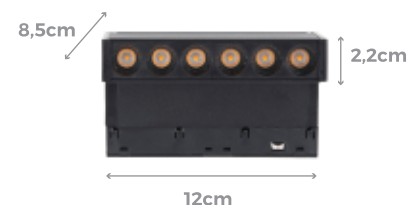

SPOT DE FOCO MAG

IP20 - ÂNGULO 24°

6W

420 Lúmens

PRETO

2700K CÓD.: 1954

4000K CÓD.: 3014