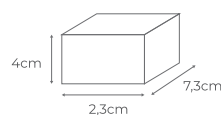

DRIVERS ADAPTADORES 12V

ADAPTADOR PARA FITA 2A

SAÍDA DE POTÊNCIA MÁXIMA ATÉ 24W
ENTRADA BIVOLT - SAÍDA 12V
CÓD.: 9363