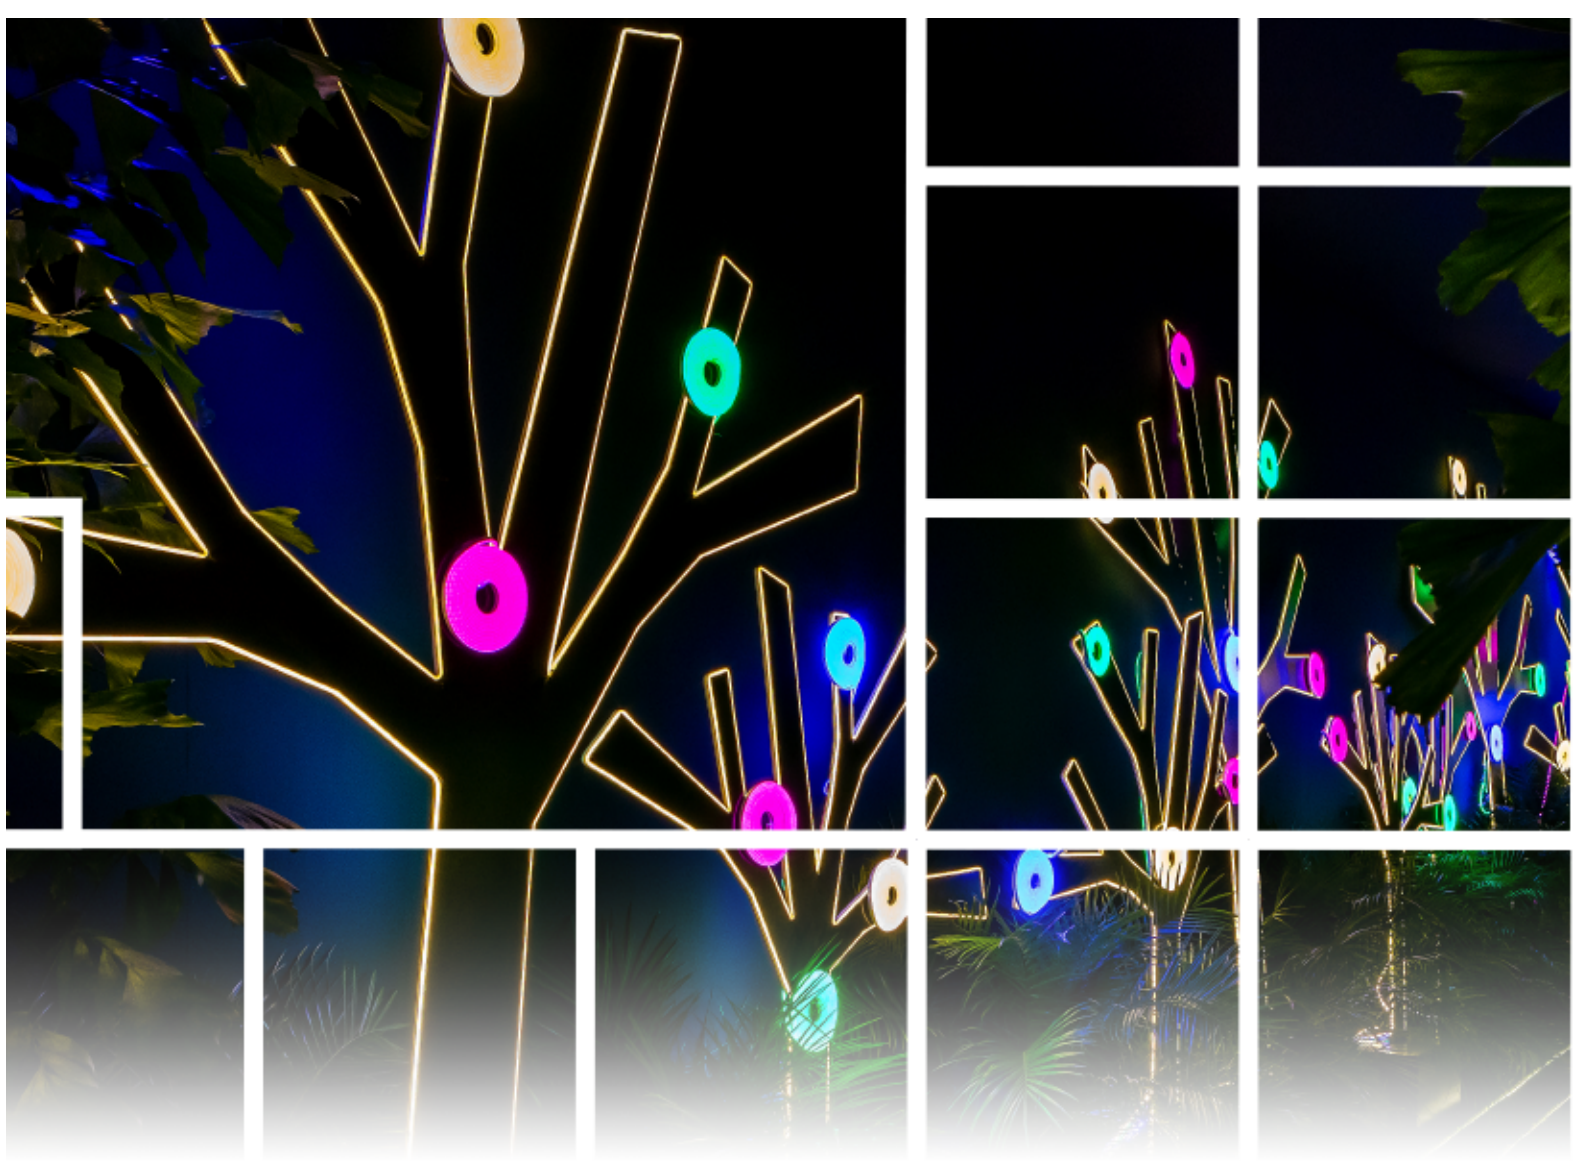

ACESSÓRIOS PARA FITA NEON 12V E 24V

CÓD.: 1467
EMENDA

CÓD.: 1469
ABRAÇADEIRA

CÓD.: 1468
TERMINAL

CÓD.: 1470
CONECTOR

NEON RGB

CORTE A CADA 3cm

NEON RGB