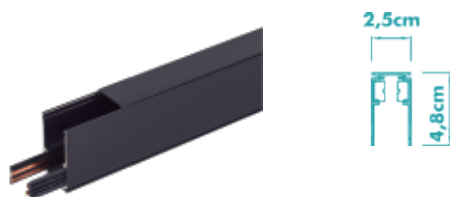

BRANCO CÓD.: 3029

180W

BRANCO CÓD.: 3030

LINHA MAG

ACESSÓRIOS MAG

TRILHO MAG SOBREPOR

PRETO - IP20

CÓD.: 1957 CÓD.: 1958 CÓD.: 1959
1 METRO 2 METROS 3 METROS