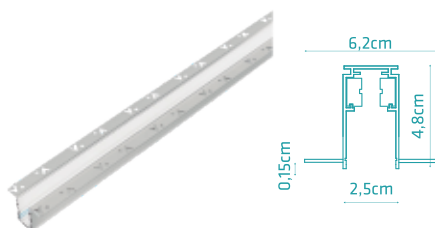

TRILHO MAG EMBUTIR COM ABA

BRANCO - IP20
 CÓD.: 3048 CÓD.: 3049 CÓD.: 3050
 1 METRO 2 METROS 3 METROS
 (INSTALAÇÃO COM PRESILHA CÓD.: 3355)

CONECTOR FLEXÍVEL MAG

BRANCO - IP20
 CÓD.: 3024

CONECTOR RETO MAG