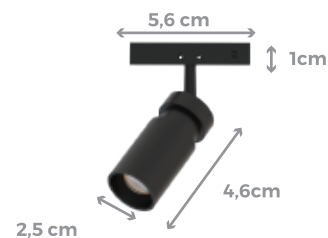

MINI SPOT MAG ÂNGULO AJUSTÁVEL

IP20 - ÂNGULO 15° - 45°

2W

180 Lúmens

PRETO

2700K CÓD.: 3324