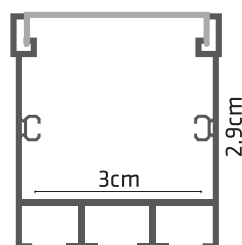

DESENHO TÉCNICO

IDEAL PARA TODAS AS FITAS LED.

PERFIS DUPLOS

IDEAL PARA MARCENARIA

PRATA

1 METRO CÓD.: 9146
2 METROS CÓD.: 9147

BRANCO

1 METRO CÓD.: 9346
2 METROS CÓD.: 9347