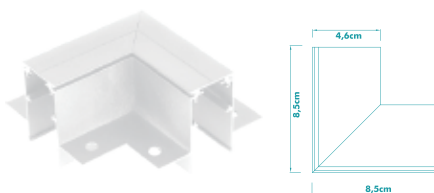

CONECTOR EM L NO FRAME

BRANCO - IP20
CÓD.: 3027