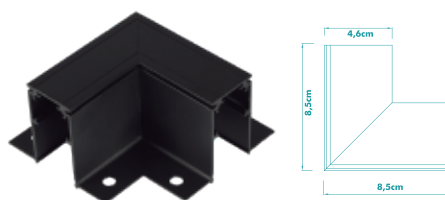

CÓD.: 1965

CONECTOR EM L PAREDE / TETO SOBREPOR COM ABA

PRETO - IP20

CÓD.: 1966

CONECTOR EM L NO FRAME

PRETO - IP20

CÓD.: 1982

CONECTOR EM L TETO PAREDE NO FRAME