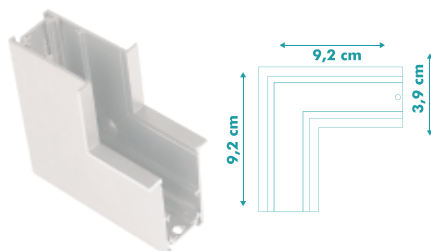

BRANCO - IP20
 CÓD.: 3028

CONECTOR EM L MAG COM ABA

BRANCO - IP20
 CÓD.: 3053

CONECTOR EM L TETO PAREDE COM ABA

BRANCO - IP20
 CÓD.: 3054

PENDENTE PARA TRILHO MAG

BRANCO - IP20
 CÓD.: 3008
 MEDIDA DO CABO:
 2 METROS