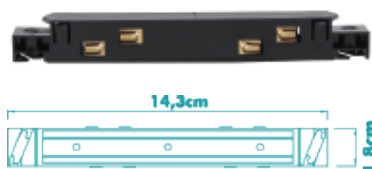

CONECTOR FLEXÍVEL MAG

PRETO - IP20

CÓD.: 1964

CONECTOR RETO MAG

PRETO - IP20

CÓD.: 1963

CONECTOR EM L SOBREPOR MAG

PRETO - IP20