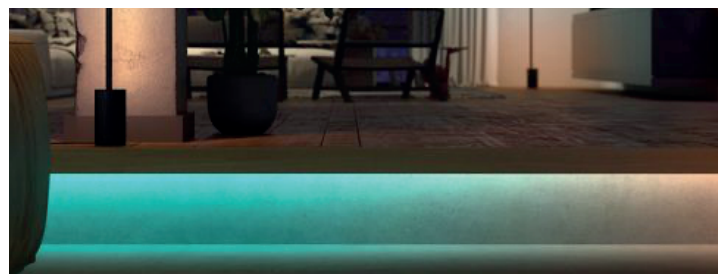

LINHA SENSI
Páginas 66 e 69

PAINÉIS
Páginas 70 a 72

LUMINÁRIAS MILANO E FIRENZE
Páginas 73 e 74

LINHA INFANTIL
Páginas 75 a 77

ARANDELAS
Páginas 78 a 82

BALIZADORES
Páginas 83 e 84

LINHA SOLAR
Páginas 85 a 90

LINHA JARDIM
Páginas 91 a 96

LUMINÁRIAS PARA POSTE
E HIGH BAY
Páginas 97 e 98

LUMINÁRIAS T5 SLIM
Páginas 99 e 100

EXPOSITORES
Páginas 101 e 102

*As imagens utilizadas neste catálogo são meramente ilustrativas