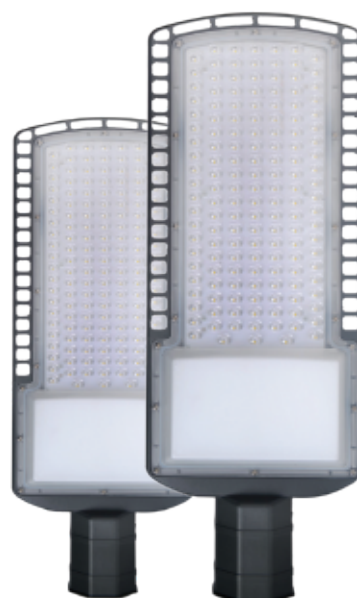

LUMINÁRIAS PARA POSTE

BIVOLT - IP65 - 6000K

MEDIDAS: (L)14,5 (A)6 (P)39cm
DIÂMETRO DE ENCAIXE: Ø5,5cm
50W
4500 Lúmens
CÓD.: 3172

MEDIDAS: (L)17,3 (A)5,5 (P)48,5cm
DIÂMETRO DE ENCAIXE: Ø6,6cm
100W
9000 Lúmens
CÓD.: 3173