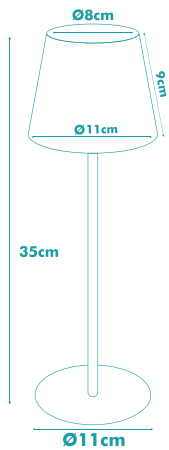

LUMINÁRIA MILANO

MEDIDAS DO PRODUTO

ASSISTA Nossos vídeos
E TIRE AS SUAS DÚVIDAS.