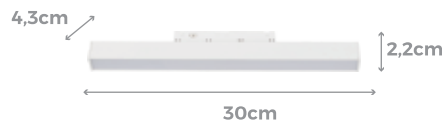

LINEAR MAG

IP20 - ÂNGULO 120°

12W

840 Lúmens

BRANCO

2700K CÓD.: 3033

4000K CÓD.: 3040

LINEAR MAG