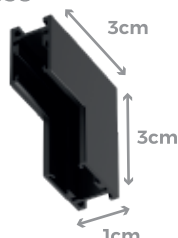

CONECTOR EM L TETO PAREDE MINI MAG

PRETO - IP20
CÓD.: 3338

CONECTOR SIMPLES PARA TRILHO DUPLO MINI MAG (IDEAL PARA OPÇÃO PENDENTE)

MEDIDAS: (L)3,32 (A)1,23 (P)1cm
PRETO - IP20
CÓD.: 3339
CABO: 190cm

EMENDA MECÂNICA PARA TRILHO MINI MAG