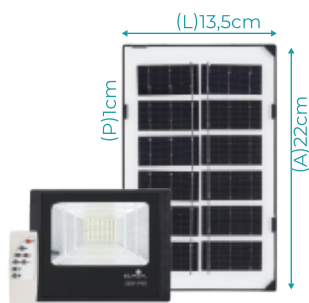

REFLETOR SOLAR LED

IP65
MEDIDAS: (L)20 (A)15,3 (P)4,5cm
20W
1600 Lúmens

6500K CÓD.: 9668