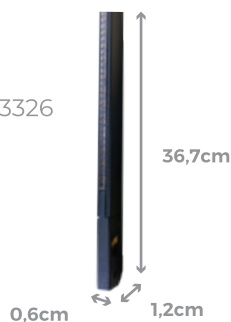

MINI MAG LINEAR DE FOCO

IP20 - ÂNGULO 60°

3W

270 Lúmens

PRETO

2700K CÓD.: 3326

MINI MAG LINEAR DE FOCO

IP20 - ÂNGULO 60°