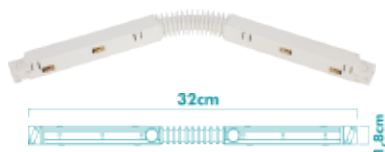

TRILHO MAG EMBUTIR COM ABA

BRANCO - IP20
 CÓD.: 3048 CÓD.: 3049 CÓD.: 3050
 1 METRO 2 METROS 3 METROS
 (INSTALAÇÃO COM PRESILHA CÓD.: 3355)

CONECTOR FLEXÍVEL MAG

BRANCO - IP20
 CÓD.: 3024

CONECTOR RETO MAG