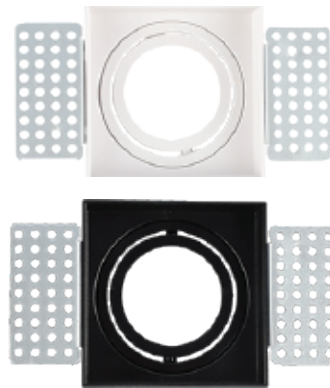

SPOTS NO FRAME DIRECIONÁVEIS CONECTÁVEIS

COMPOSIÇÃO: PLÁSTICO E ALUMÍNIO.

INCLUI SOQUETE - NÃO INCLUI LÂMPADA

SPOT NO FRAME MR11

MEDIDAS: (L)6,5 (A)6,5 (P)3cm - IP20
BRANCO CÓD.: 8262
PRETO CÓD.: 8263

SOQUETE GU10