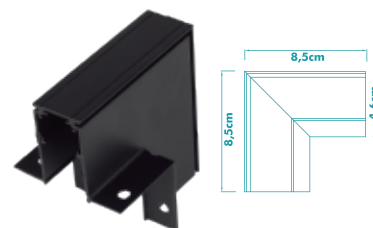

CONECTOR EM L TETO PAREDE NO FRAME

PRETO - IP20

CÓD.: 1983