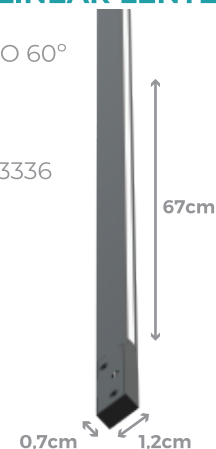

MINI MAG LINEAR LENTE DIFUSA

IP20 - ÂNGULO 60°

6W

540 Lúmens

PRETO

2700K CÓD.: 3336

• NECESSÁRIO USO DOS TRILHOS DA LINHA MINI MAG PARA INSTALAÇÃO.