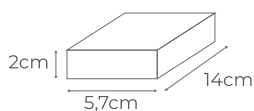

24V CÓD.: 7204

60W

ENTRADA BIVOLT - IP20
10 PORTAS INDEPENDENTES
1 PORTA CENTRAL

SAÍDA

12V CÓD.: 7202

24V CÓD.: 7205

100W

ENTRADA BIVOLT - IP20
10 PORTAS INDEPENDENTES
1 PORTA CENTRAL