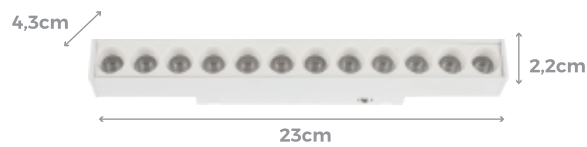

LINEAR DE FOCO MAG

IP20 - ÂNGULO 24°

12W

840 Lúmens

BRANCO

2700K CÓD.: 3032

4000K CÓD.: 3042