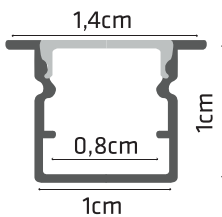

DESENHO TÉCNICO

IDEAL PARA TODAS AS FITAS LED 12V E 24V.

PERFIS BABY 8MM EMBUTIR

DESENHO TÉCNICO

PERFIL BABY 8MM EMBUTIR

PRATA

1 METRO CÓD.: 1260
2 METROS CÓD.: 1261
3 METROS CÓD.: 1268

BRANCO