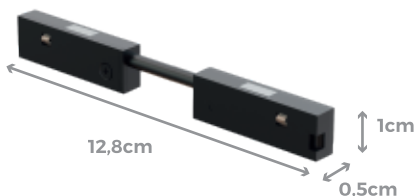

CONECTOR DUPLO PARA TRILHO MINI MAG

PRETO - IP20
CÓD.: 3333