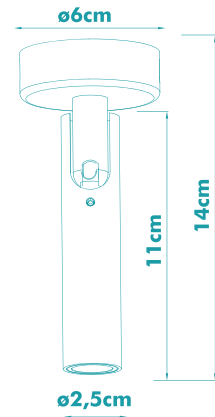

SPOT LEYA SOBREPOR

BIVOLT - ÂNGULO 38° - IP20

2W - 150 Lúmens
3000K

BRANCO CÓD.: 7116
PRETO CÓD.: 7117