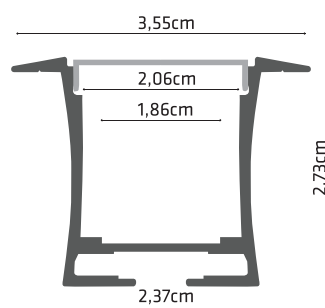

DESENHO TÉCNICO

IDEAL PARA TODAS
AS FITAS LED.