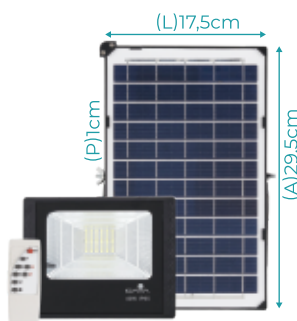

REFLETOR SOLAR LED

IP65
MEDIDAS: (L)20 (A)15,3 (P)7cm
40W
3200 Lúmens

6500K CÓD.: 9669