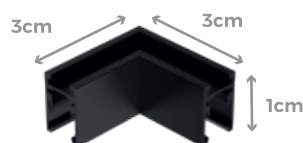

CONECTOR EM L TETO PAREDE MINI MAG

PRETO - IP20
CÓD.: 3338

CONECTOR SIMPLES PARA TRILHO DUPLO MINI MAG (IDEAL PARA OPÇÃO PENDENTE)

MEDIDAS: (L)3,32 (A)1,23 (P)1cm
PRETO - IP20
CÓD.: 3339
CABO: 190cm

EMENDA MECÂNICA PARA TRILHO MINI MAG