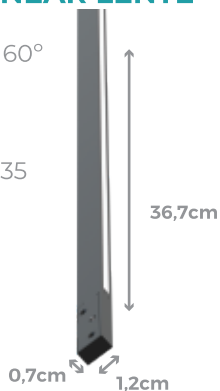

MINI MAG LINEAR LENTE DIFUSA

IP20 - ÂNGULO 60°

3W

270 Lúmens

PRETO

2700K CÓD.: 3335