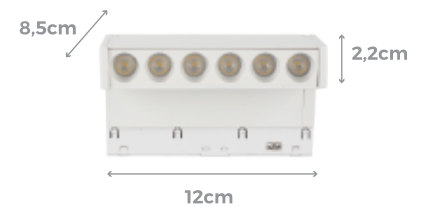

SPOT DE FOCO MAG

IP20 - ÂNGULO 24°

6W

420 Lúmens

BRANCO

2700K CÓD.: 3035

4000K CÓD.: 3039