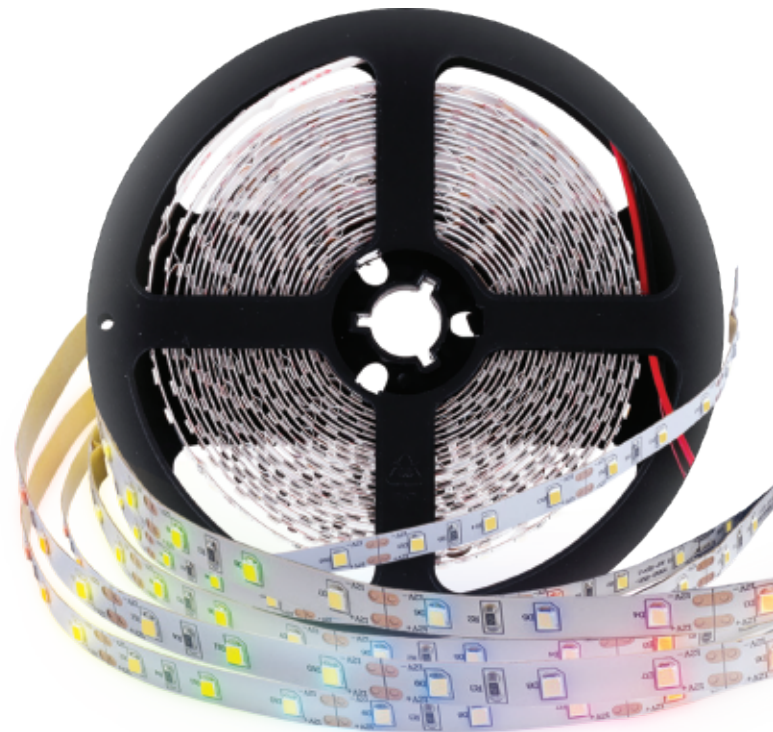

LINHA SMART

FITAS SMART

CORTE MÍNIMO 10cm (NÃO É POSSÍVEL FAZER EMENDA)

FITA SMART CCT

12V - 3000K A 6000K - IP20 - DIMERIZÁVEL

5W POR METRO

350 Lúmens por METRO

CÓD.: 9808 ROLO DE 2 METROS

CÓD.: 9809 ROLO DE 5 METROS

FITA SMART RGB

12V - RGB + CCT - IP20 - DIMERIZÁVEL

5W POR METRO

350 Lúmens por METRO

CÓD.: 9810 ROLO DE 2 METROS

CÓD.: 9811 ROLO DE 5 METROS

DRIVER SMART 5A

MEDIDAS: (L)16,5 (A)5 (P)3cm - IP20

60W

ENTRADA BIVOLT SAÍDA 12V

CÓD.: 1185

**TRANSFORME QUALQUER
FITA 12V EM SMART PELO APP!**

ASSISTA AO VÍDEO EXPLICATIVO

● RGB - MILHÕES DE CORES CCT - TONS DE BRANCO (3000K A 6000K)