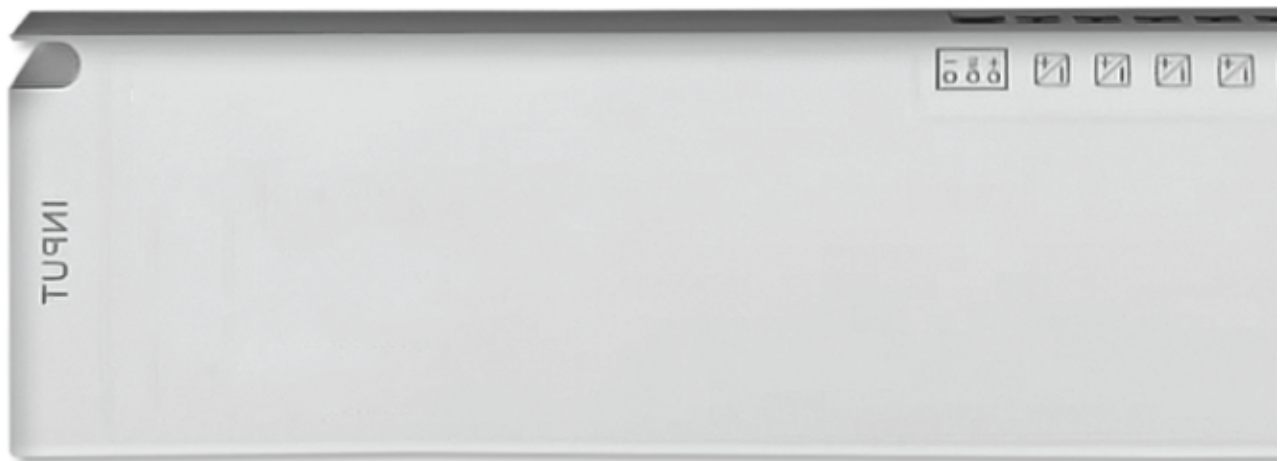

LINHA SENSI

IDEAL PARA MARCENARIA
LANÇAMENTO

ACESSE NOSSO SITE
E CONHEÇA NOSSA
LINHA COMPLETA