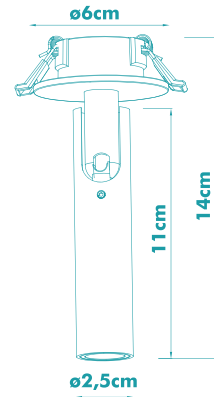

SPOT LEYA SOBREPOR

BIVOLT - ÂNGULO 38° - IP20

2W - 150 Lúmens
3000K

BRANCO CÓD.: 7116
PRETO CÓD.: 7117