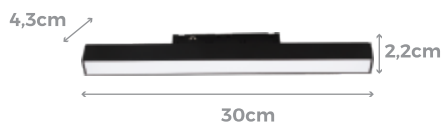

LINEAR MAG

IP20 - ÂNGULO 120°

12W

840 Lúmens

PRETO

2700K CÓD.: 1952

4000K CÓD.: 3012

LINEAR MAG

IP20 - ÂNGULO 120°

24W

1680 Lúmens

PRETO

2700K CÓD.: 1953

4000K CÓD.: 3013