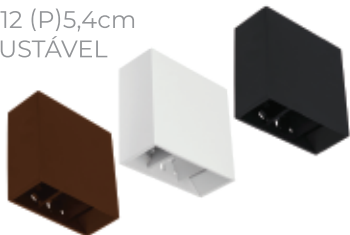

ARANDELAS FOCUS

MEDIDAS: (L)12 (A)12 (P)5,4cm

FACHO DUPLO AJUSTÁVEL

4W - 240 Lúmens

PRETO

CÓD.: 9681

BRANCO

CÓD.: 9680

MARROM

CÓD.: 3140