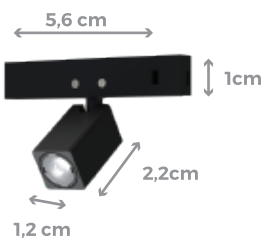

MINI SPOT MAG QUADRADO

IP20 - ÂNGULO 24°

1W

90 Lúmens

PRETO

2700K CÓD.: 3321

CONTÉM 2 UNIDADES