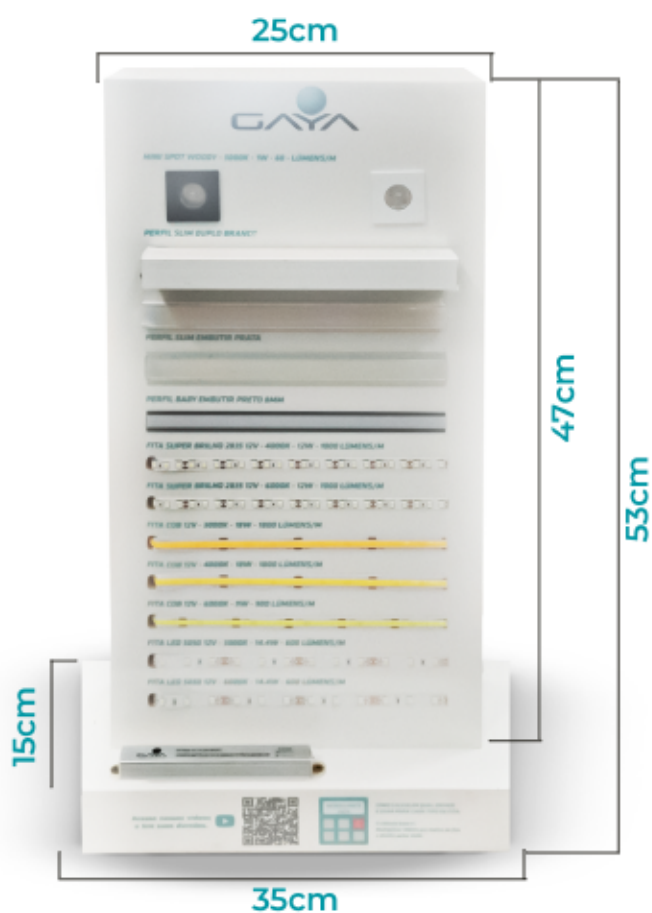

CONSULTE CONDIÇÕES PARA ADQUIRIR O EXPOSITOR.

EXPOSITORES

EXPOSITOR PADRÃO
130cm

CESTÃO DE PRODUTOS

Inove seu mundo.