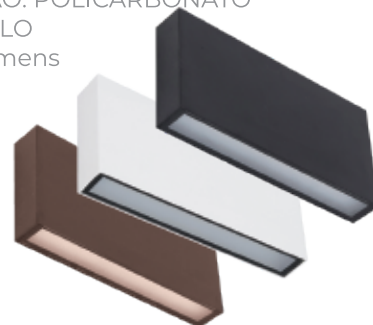

ARANDELAS CUBE

MEDIDAS: (L)20,2 (A)10,1 (P)3,1cm

COMPOSIÇÃO: POLICARBONATO

FACHO DUPLO

8W - 300 Lúmens

PRETO

CÓD.: 9775

BRANCO

CÓD.: 9776

MARROM

CÓD.: 3143