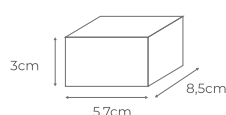

DRIVERS CHAVEADOS 12V

DRIVER 3A

SAÍDA DE POTÊNCIA MÁXIMA ATÉ 36W
ENTRADA BIVOLT - SAÍDA 12V
CÓD.: 9640