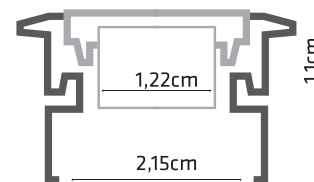

DESENHO TÉCNICO

IDEAL PARA TODAS
AS FITAS LED
12V E 24V.

PERFIS EMBUTIR 36MM

PERFIL EMBUTIR 36MM

PRATA

1 METRO CÓD.: 9202

2 METROS CÓD.: 9203

BRANCO