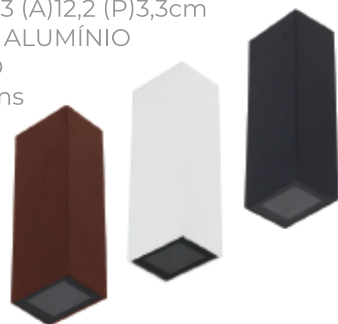

ARANDELAS FOCUS SLIM

MEDIDAS: (L)4,3 (A)12,2 (P)3,3cm

COMPOSIÇÃO: ALUMÍNIO

FACHO DUPLO

5W - 160 Lúmens

PRETO

CÓD.: 9773

BRANCO

CÓD.: 9774

MARROM

CÓD.: 3142