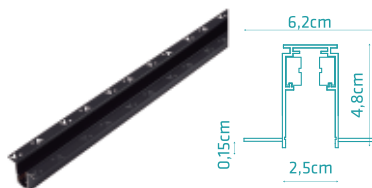

TRILHO EMBUTIR NO FRAME MAG

PRETO - IP20

CÓD.: 1971 CÓD.: 1972 CÓD.: 1973
1 METRO 2 METROS 3 METROS