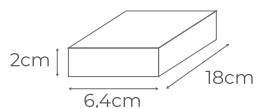

24V CÓD.: 7204

60W

ENTRADA BIVOLT - IP20
10 PORTAS INDEPENDENTES
1 PORTA CENTRAL

SAÍDA

12V CÓD.: 7202

24V CÓD.: 7205

100W

ENTRADA BIVOLT - IP20
10 PORTAS INDEPENDENTES
1 PORTA CENTRAL