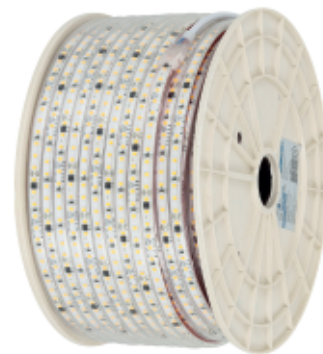

FITA PRATIK SUPER BRILHO 3535

ROLO DE 100 METROS - IP65
ESPESSURA: 0,9 x 0,3cm - IRC80

10W/m

1000 Lúmens/m
120 Leds 3535/m

110V

3000K CÓD.: 1147
4000K CÓD.: 1148
6000K CÓD.: 1149

220V

3000K CÓD.: 1150
4000K CÓD.: 1151
6000K CÓD.: 1152