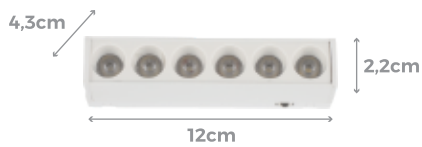

LUMINÁRIAS MAG - 48V

LINEAR DE FOCO MAG

IP20 - ÂNGULO 24°

6W

420 Lúmens

BRANCO

2700K CÓD.: 3031

4000K CÓD.: 3038