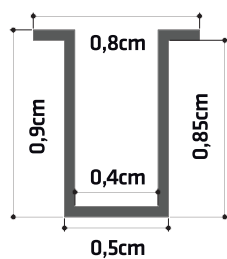

DESENHO TÉCNICO

IDEAL PARA FITA
MINI COB 3MM.
(PÁG 44)