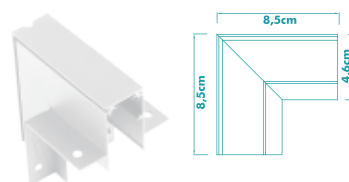

CONECTOR EM L TETO PAREDE NO FRAME

BRANCO - IP20
CÓD.: 3028