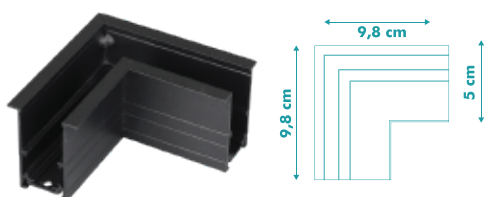

CONECTOR EM L MAG COM ABA

PRETO - IP20

CÓD.: 3051