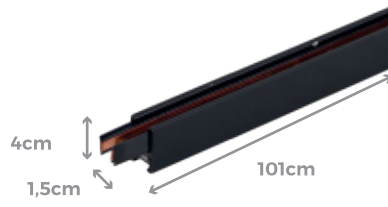

TRILHO MINI MAG DUPLO SOBREPOR OU PENDENTE

PRETO - IP20
CÓD.: 3330
1 METRO