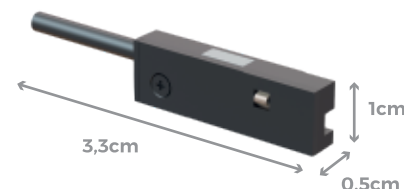

CONECTOR SIMPLES PARA TRILHO MINI MAG

PRETO - IP20
CÓD.: 3334