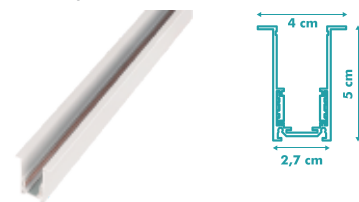

TRILHO MAG EMBUTIR COM ABA

BRANCO - IP20
CÓD.: 3048 CÓD.: 3049 CÓD.: 3050
1 METRO 2 METROS 3 METROS
(INSTALAÇÃO COM PRESILHA CÓD.: 3355)