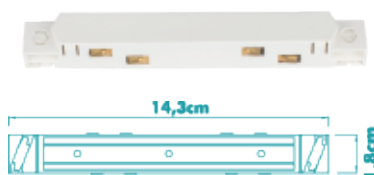

CONECTOR RETO MAG

BRANCO - IP20
CÓD.: 3023