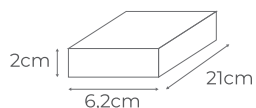

100W

ENTRADA BIVOLT - IP20
10 PORTAS INDEPENDENTES
1 PORTA CENTRAL

SAÍDA

12V CÓD.: 7203

24V CÓD.: 7206