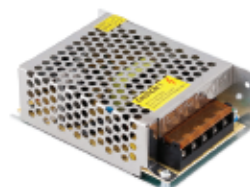

DRIVERS CHAVEADOS 12V

DRIVER 3A

SAÍDA DE POTÊNCIA MÁXIMA ATÉ 36W
ENTRADA BIVOLT - SAÍDA 12V
CÓD.: 9640

DRIVER 5A

SAÍDA DE POTÊNCIA MÁXIMA ATÉ 60W
ENTRADA BIVOLT - SAÍDA 12V
CÓD.: 9641

LINHA PERFIS DE LED

SOFISTICAÇÃO E ECONOMIA